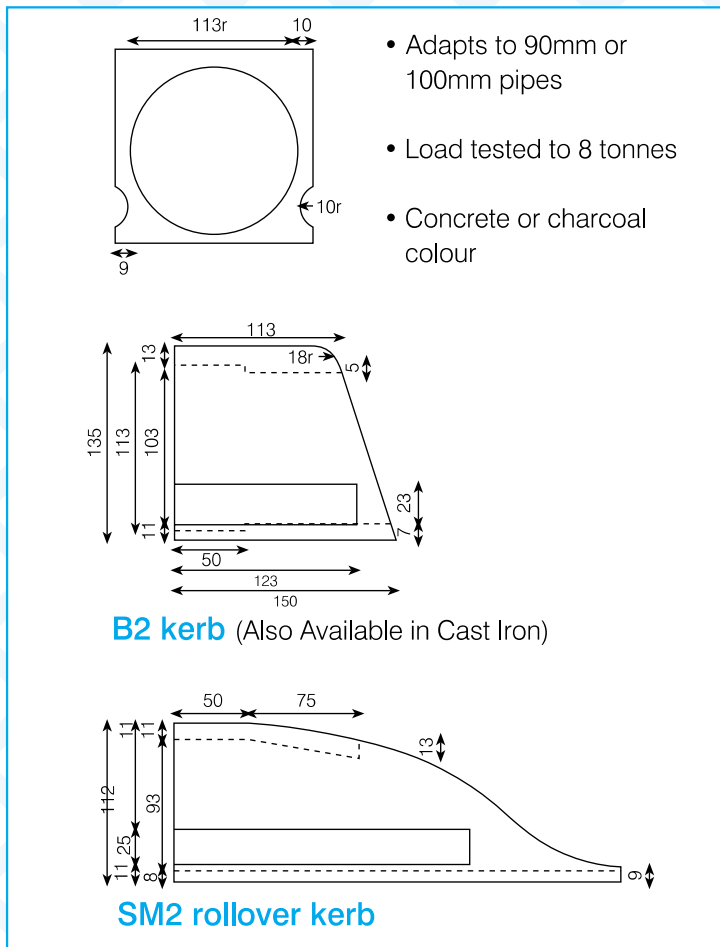

## PLASTIC KERB ADAPTORS